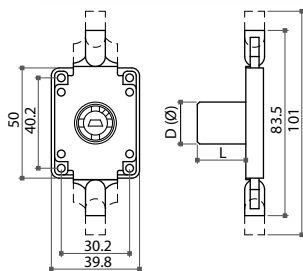

68004 Rotating Bar Lock With Handle

Item No.	Handle size
68004	Ø30x28mm

68005 Side Mount Central Lock

Item No.	Cylinder size (DxL)
68005	Ø19x25mm

68006 Slam Lock

Item No.	Cylinder size (DxL)
68006-22	Ø19x22mm
68006-26	Ø19x26mm
68006-30	Ø19x30mm

05-5 Plug Locks

68007 Cam Lock

Item No.	Cylinder size (DxL)	Cam type
68007-SC	Ø16.5x17.5mm	straight cam
68007-OC	Ø16.5x17.5mm	offset cam

68008 Cupboard Lock

Item No.	Cylinder size (DxL)
68008	Ø19x25mm

68010 Push Lock

Item No.	Cylinder size (DxL)
68010	Ø19x25mm

68011 Handle Lock

Item No.	L
68011-22	22mm
68011-26	26mm
68011-30	30mm

68012 Screw-fixing Cam Lock

Item No.	Cylinder size (DxL)
68012-26	Ø19x26mm
68012-30	Ø19x30mm

68013 Extending Bar Lock

Item No.	Cylinder size (DxL)
68013	Ø19x22mm

68014 Mortise Lock

Item No.	Cylinder size (DxL)
68014-22	Ø19x22mm
68014-26	Ø19x26mm
68014-30	Ø19x30mm

Алматы (7273)495-231
Ангарск (3955)60-70-56
Архангельск (8182)63-90-72
Астрахань (8512)99-46-04
Барнаул (3852)73-04-60
Белгород (4722)40-23-64
Благовещенск (4162)22-76-07
Брянск (4832)59-03-52
Владивосток (423)249-28-31
Владикавказ (8672)28-90-48
Владимир (4922)49-43-18
Волгоград (844)278-03-48
Вологда (8172)26-41-59
Воронеж (473)204-51-73
Екатеринбург (343)384-55-89