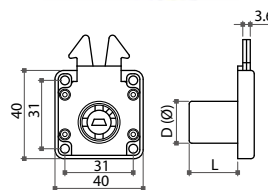

68004 Rotating Bar Lock With Handle

Item No.	Handle size
68004	Ø30x28mm

68005 Side Mount Central Lock

Item No.	Cylinder size (DxL)
68005	Ø19x25mm

68006 Slam Lock

Item No.	Cylinder size (DxL)
68006-22	Ø19x22mm
68006-26	Ø19x26mm
68006-30	Ø19x30mm

05-5 Plug Locks

68007 Cam Lock

Item No.	Cylinder size (DxL)	Cam type
68007-SC	Ø16.5x17.5mm	straight cam
68007-OC	Ø16.5x17.5mm	offset cam

68008 Cupboard Lock

Item No.	Cylinder size (DxL)
68008	Ø19x25mm

68010 Push Lock

Item No.	Cylinder size (DxL)
68010	Ø19x25mm

68011 Handle Lock

Item No.	L
68011-22	22mm
68011-26	26mm
68011-30	30mm

68012 Screw-fixing Cam Lock

Item No.	Cylinder size (DxL)
68012-26	Ø19x26mm
68012-30	Ø19x30mm

68013 Extending Bar Lock

Item No.	Cylinder size (DxL)
68013	Ø19x22mm

68014 Mortise Lock

Item No.	Cylinder size (DxL)
68014-22	Ø19x22mm
68014-26	Ø19x26mm
68014-30	Ø19x30mm

Алматы (7273)495-231
Ангарск (3955)60-70-56
Архангельск (8182)63-90-72
Астрахань (8512)99-46-04
Барнаул (3852)73-04-60
Белгород (4722)40-23-64
Благовещенск (4162)22-76-07
Брянск (4832)59-03-52
Владивосток (423)249-28-31
Владикавказ (8672)28-90-48
Владимир (4922)49-43-18
Волгоград (844)278-03-48
Вологда (8172)26-41-59
Воронеж (473)204-51-73
Екатеринбург (343)384-55-89