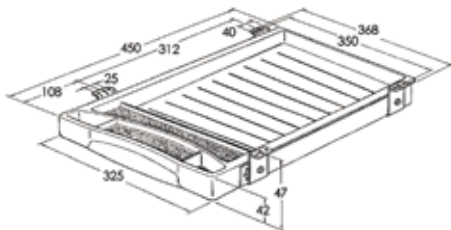

89391

- Single tray