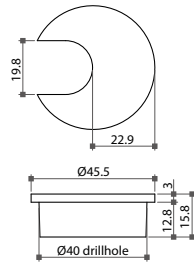

58710

- For Ø40mm drillhole