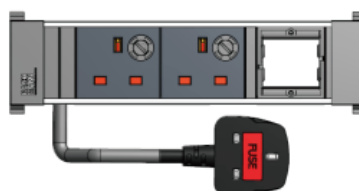

Power Frame