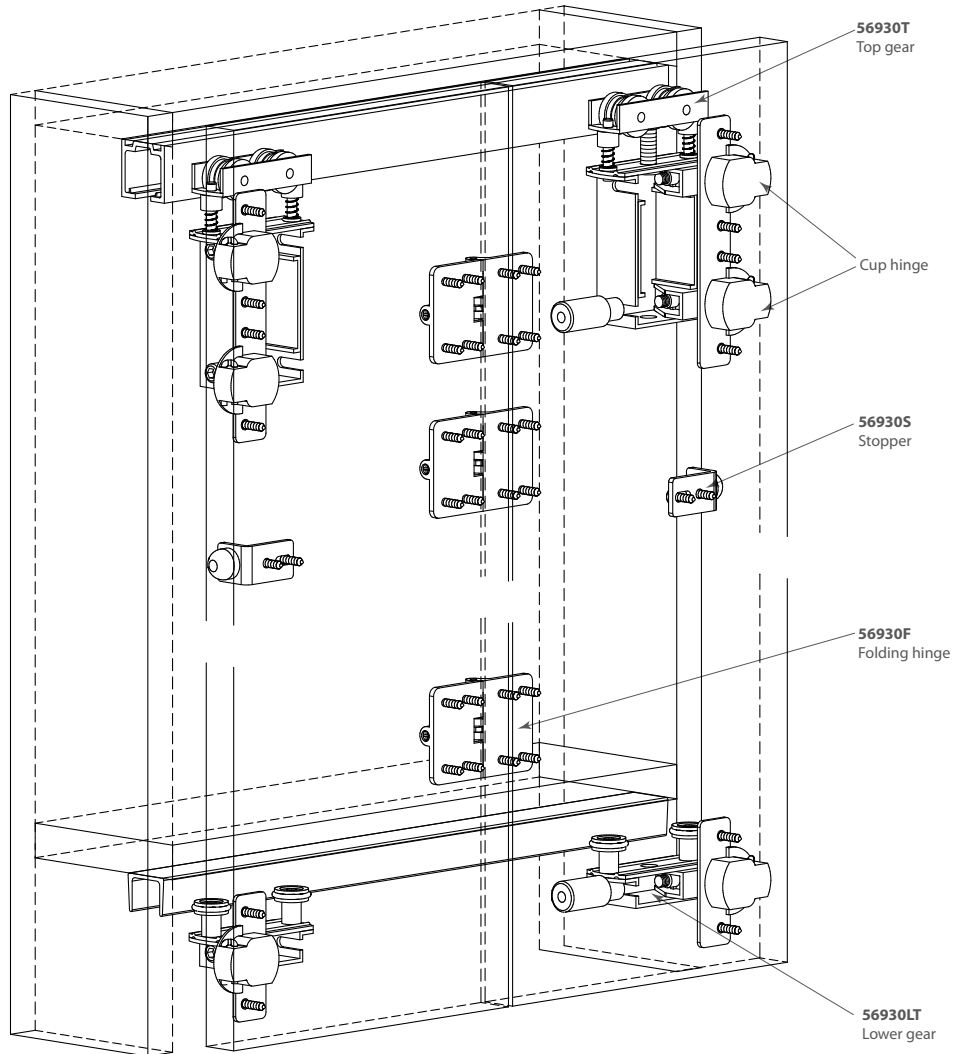

03-3 Wardrobe Folding Door

56930 Wardrobe Folding Door Hardware

* Components function with Ø35 cup hinges which are optional

03

Sliding & Folding Door