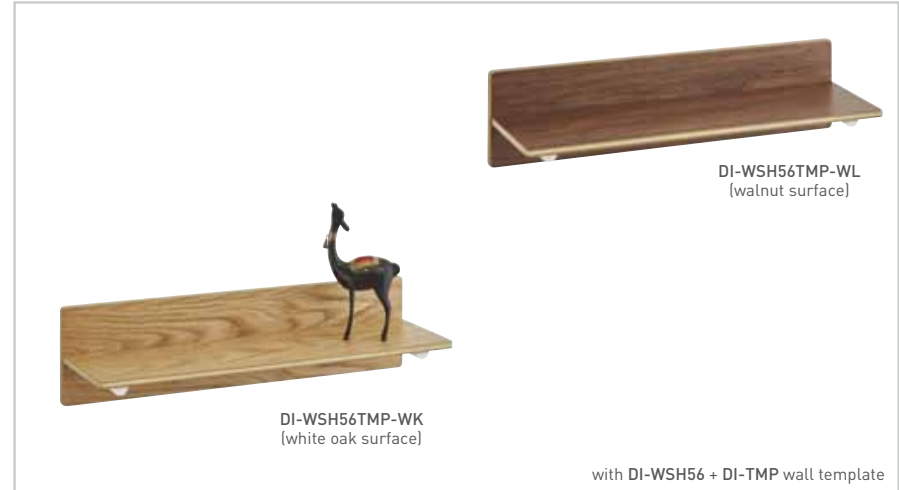

Россия +7(495)268-04-70

Казахстан +7(7172)727-132

Киргизия +996(312)96-26-47

www.fourwinds.nt-rt.ru | | fse@nt-rt.ru

Технические характеристики на полки настенные Di компании **Four Winds**

Виды товаров: настенные полки, настенные вешалки для бокалов, настенные полки-стойки и др.

Di Wall Shelf & Hanger Di 牆面式層板及吊鈎

- Solid aluminium shelf support and hanger, with 12mm thickness laminated wooden panel
- 鋁合金牆架及吊鈎, 搭配 12mm 積層木板

DI-WSH56 Di Wall Shelf Di 牆面式層板

DI-WSH56TMP Di Wall Shelf Di 牆面式層板

DI-SHK56 Di Wall Shelf & Hanger Di 牆面式層板及吊鈎

DI-SHK56TMP Di Wall Shelf & Hanger Di 牆面式層板及吊鈎

DI-CWB56 Di Wall Wine Glass Hanger Di 牆面式紅酒杯架

DI-CWB56TMP Di Wall Wine Glass Hanger Di 牆面式紅酒杯架

DI-WSH70 Di Wall Shelf Di 牆面式層板