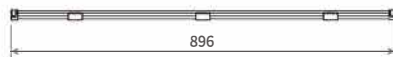

Illustration

PLD2731-60ABN

Model

PLD2731-60
• 596mm L. , 5.5W / 2 x 3 Vdc 700mA

PLD2731-60ABN-CW cool white

PLD2731-60ABN-WW warm white

PLD2731-60ABN-NW neutral white

PLD2731-90ABN