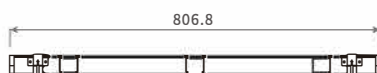

Model

PLD2703-53

- 506.8mm L. , 5.5W / 2 x 3 Vdc 700mA

PLD2703-53NA-CW cool white

PLD2703-53NA-WW warm white

PLD2703-53NA-NW neutral white

PLD2703-83NA with 2 nylon brackets