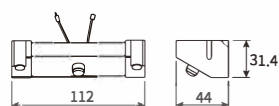

PLD2703-83NA with 2 nylon brackets

PLD2703-83

- 806.8mm L. , 8.1W / 3 x 3 Vdc 700mA

PLD2703-83NA-CW cool white

PLD2703-83NA-WW warm white

PLD2703-83NA-NW neutral white

CS700PIR Fit for 1~3 pcs PLD2703-53 or 1~2 pcs PLD2703-83