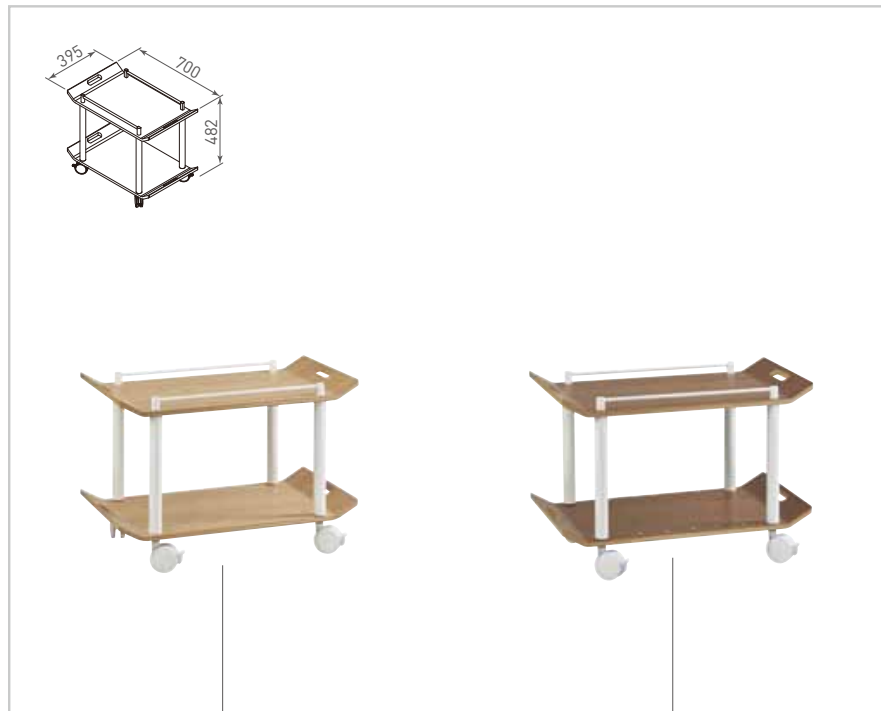

Виды товаров: тележки-этажерки на колесах, винные стеллажи, тележки для мини-бара, сервировочные подносы и др.

Interior layouts with **WING** & **Di** - facilitate living in limited space

Entrance

Bathroom

WING Trolley & Shelf Rack 翼 活動推車及層架

- Suitable for dining, living room, kitchen, bathroom, bedroom and workspaces, etc.
- 多重功能, 適用於餐廳, 客廳, 廚房, 浴室, 臥室, 書房及辦公室等場所

WING-TL2 Wing 2-Tier Trolley 翼 二層活動茶几

WING-TL2-WK
(white oak surface)