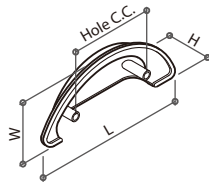

315671 T KNOB

Material: zamak
Color: antique pewter

Item No.	L	W	H
315671	45.7mm	11mm	33mm

310771 HANDLE

Material: zamak

Item No.	Hole C.C.	L	W	H
310771	64mm	103mm	42mm	24mm

315751 DROP PENDANT HANDLE

Material: zamak