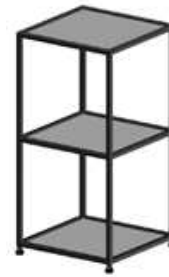

DS-S Display Stand Frame

*With AL32 aluminium adjustable glides (+6mm)

*DS-S
Display Stand Frame*

DS-S3535-35

DS-S4040-80

DS-S2525-50

DS-S3030-60

Model No.	W x D	h	H
DS-S2525-50	250 x 250	500	529
DS-S3030-60	300 x 300	600	629
DS-S3535-35	350 x 350	350	379
DS-S3535-70	350 x 350	700	729
DS-S4040-40	400 x 400	400	429
DS-S4040-80	400 x 400	800	829

*DS2-S
2-Tier Display Stand Frame*

DS2-S3535-35

DS2-S4040-40

DS2-S2525-25

DS2-S3030-45

Model No.	W x D	h	H
DS2-S2525-50	250 x 250	214	511
DS2-S3030-30	300 x 300	264	611
DS2-S3030-45	350 x 350	414	911
DS2-S3535-35	350 x 350	314	711
DS2-S4040-40	400 x 400	364	811

DSL-S & DSL2-S Display Stand Frame

*With CHA128 adjustable glides (+6mm)

DSL-S

Display Stand Frame, freestanding

*With 4 slant feet

DSL-S3535-70

DSL-S4040-40

DSL-S2525-50