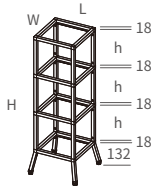

DSL3-S & DHSL3-S Display Stand Frame

*With CHA128 adjustable glides (+6mm)

DSL3-S

3-Tier Display Stand Frame, freestanding

*With 4 slant feet

DSL3-S2525-25