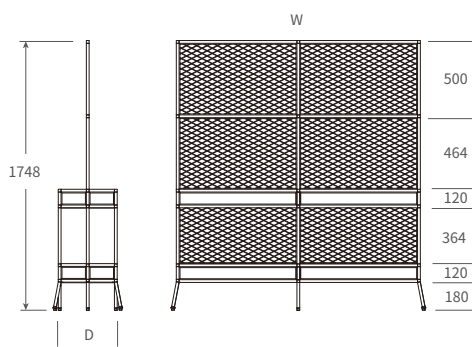

PCD2512-83

Cube Planter Frame

*Dimensions: (D) 250 x (H) 832mm

2PCD2512-83-80
(W=1582mm)

PCD3015-86

Cube Planter Frame

*Dimensions: (D) 300 x (H) 862mm

2PCD3015-86-60
(W=1182mm)

Dual-Cube Planter Divider & Metal Mesh Partition

- *CBP cube frames
- *Width (W) module: 800 & 1000mm

Dual-Cube Planter Divider

PSP2D-2012-174

*Dimensions: (D) 200 + 182 x (H) 1748mm

PSP2D-2512-174

*Dimensions: (D) 250 + 232 x (H) 1748mm