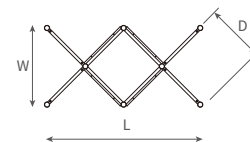

**2DLX-P
Coffee Table Frame**

*Height: 379mm

2DLX-3535P-38

2DLX-4545P-38

2DLX-4040P-38

Model No.	D	W	L
2DLX-3535P-38	350	494	963
2DLX-4040P-38	400	564	1105
2DLX-4545P-38	450	635	1246

DCX & HCX Coffee Table Frame