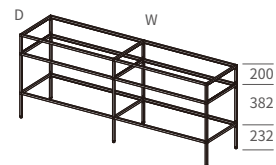

Model No.	D	W
2DTF-50100	500	1982 (1000 + 982)
2DTF-60120	600	2382 (1200 + 1182)