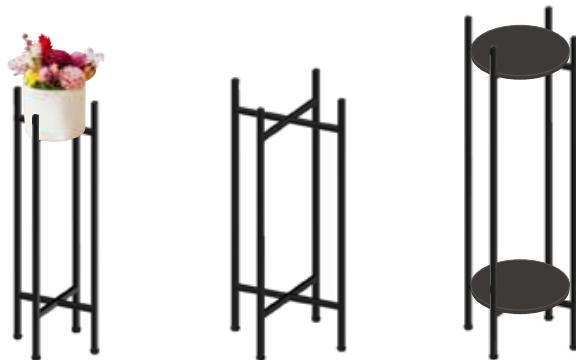

PCU-3030-79 (W) 300 x (D) 300 x (H) 794mm

PCU-2525-79

2-Tier Cube Planter Stand

PCU2-2525-96 (W) 250 x (D) 250 x (H) 958mm

PCU2-3030-96 (W) 300 x (D) 300 x (H) 958mm

PCU2-3030-96

PSP Cube Planter Stand

*CBP cube frames, with 4 slant feet

1-Tier Cube Planter Stand

PSP-2525-30

PSP-3030-33

Model No.	W x D	h	H
PSP-2525-30	250 x 250	120	300
PSP-3030-33	300 x 300	150	330

2-Tier Cube Planter Stand

PSP2-2525-83

PSP2-3030-89

Model No.	W x D	h	H
PSP2-2525-83	250 x 250	120	834
PSP2-3030-89	300 x 300	150	894

DXH Planter Stand

*With CHA128 adjustable glides (+6mm)

DXH28-60

DXH38-60

DXH38-80

Model No.	DX	h	H
DXH28-60	282	582	824
DXH28-80	282	782	1024
DXH38-60	382	582	824
DXH38-80	382	782	1024

PSP Planter Stand Modules