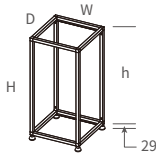

DS-S Display Stand Frame

*With AL32 aluminium adjustable glides (+6mm)

*DS-S
Display Stand Frame*

DS-S3535-35

DS-S4040-80

DS-S2525-50

DS-S3030-60

Model No.	W x D	h	H
DS-S2525-50	250 x 250	500	529
DS-S3030-60	300 x 300	600	629
DS-S3535-35	350 x 350	350	379
DS-S3535-70	350 x 350	700	729
DS-S4040-40	400 x 400	400	429
DS-S4040-80	400 x 400	800	829

*DS2-S
2-Tier Display Stand Frame*

DS2-S3535-35

DS2-S4040-40

DS2-S2525-25

DS2-S3030-45

Model No.	W x D	h	H
DS2-S2525-50	250 x 250	214	511
DS2-S3030-30	300 x 300	264	611
DS2-S3030-45	350 x 350	414	911
DS2-S3535-35	350 x 350	314	711
DS2-S4040-40	400 x 400	364	811

- *Dimensions: (W) 400 x (D) 200 x (H) 532mm
- *With FG18 adjustable glides (+6mm)

2USP2040-F

Umbrella Stand

- *Dimensions: (W) 782 x (D) 200 x (H) 532mm
- *With FG18 adjustable glides (+6mm)

PCU Cube Planter Stand