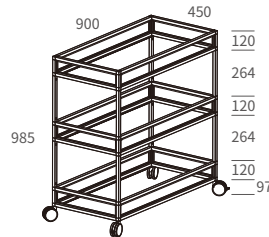

**CTP4545-2
2-Tier Trolley Frame**

*Dimensions: (W) 450 x (D) 450 x (H) 601mm

With
2 laminated bottom panels (18mm T.)
8 side panels (8mm T.)

**CTP4590-2
2-Tier Trolley Frame**

*Dimensions: (W) 900 x (D) 450 x (H) 601mm

With
2 laminated bottom panels (18mm T.)
8 side panels (8mm T.)

**CTP4545-3
3-Tier Trolley Frame**

*Dimensions: (W) 450 x (D) 450 x (H) 985mm

With
3 laminated bottom panels (18mm T.)
12 side panels (8mm T.)

**CTP4590-3
3-Tier Trolley Frame**

*Dimensions: (W) 900 x (D) 450 x (H) 985mm

With
3 laminated bottom panels (18mm T.)
12 side panels (8mm T.)

TSC Table Storage Cube Modules

- *CBP cube frames, with FG18 adjustable glides (+6mm)
- *Ideal for kitchen counter top & working table
- *Width (W) module: 450 & 600mm

1-Tier Table Storage Cube

TSC-2512 (D) 250 x (H) 134 (120+14)mm

TSC-3015 (D) 300 x (H) 164 (150+14)mm

TSC-3015-60
(W. 600mm)

2TSC-2512-45
(W. 882mm)

1-Tier Table Storage Cube

TSC-2512-14 (D) 250 x (H) 264mm