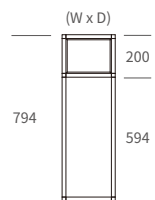

YSC2-4020-84-80
(W. 800mm)

USP Umbrella Stand

- *CBP cube frames
- *Width (W): 200mm

USP2060-PCX

Mobile Umbrella Stand

- *Dimensions: (W) 600 x (D) 200 x (H) 469mm
- *With PCX50 (Ø50mm) castors

USP2040-F

Umbrella Stand

- *Dimensions: (W) 400 x (D) 200 x (H) 532mm
- *With FG18 adjustable glides (+6mm)

2USP2040-F

Umbrella Stand

- *Dimensions: (W) 782 x (D) 200 x (H) 532mm
- *With FG18 adjustable glides (+6mm)

PCU Cube Planter Stand

*CBP cube frames, with FG18 adjustable glides (+6mm)

1-Tier Cube Planter Stand

PCU-2525-34 (W) 250 x (D) 250 x (H) 344mm

PCU-3030-34 (W) 300 x (D) 300 x (H) 344mm

PCU-3030-34

High Cube Planter Stand

PCU-2525-79 (W) 250 x (D) 250 x (H) 794mm

PCU-3030-79 (W) 300 x (D) 300 x (H) 794mm

PCU-2525-79

2-Tier Cube Planter Stand

PCU2-2525-96 (W) 250 x (D) 250 x (H) 958mm

PCU2-3030-96 (W) 300 x (D) 300 x (H) 958mm

PCU2-3030-96

PSP Cube Planter Stand

*CBP cube frames, with 4 slant feet