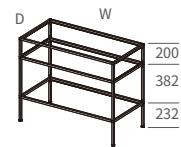

DTF Display Table Frame

*With CHA128 adjustable glides (+6mm)

DTF
Display Table Frame
*Height: 814mm

DTF-60120

DTF-50100

Model No.	D	W
DTF-50100	500	1000
DTF-60120	600	1200

2DTF
Display Table Frame
*Height: 814mm