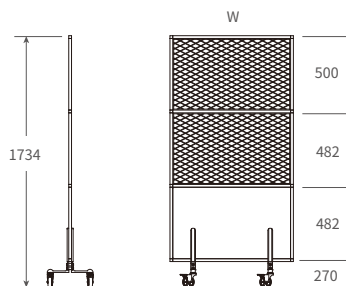

PCD2512-83

Cube Planter Frame

*Dimensions: (D) 250 x (H) 832mm

2PCD2512-83-80
(W=1582mm)

PCD3015-86

Cube Planter Frame

*Dimensions: (D) 300 x (H) 862mm

2PCD3015-86-60
(W=1182mm)

Dual-Cube Planter Divider & Metal Mesh Partition

- *CBP cube frames
- *Width (W) module: 800 & 1000mm

Dual-Cube Planter Divider

PSP2D-2012-174

*Dimensions: (D) 200 + 182 x (H) 1748mm

PSP2D-2512-174

*Dimensions: (D) 250 + 232 x (H) 1748mm

2PSP2D-2512-174-80
(W=1582mm)

MM-3-50

Mobile Metal Mesh Partition

- *With BT38-PCX75 or BT38-AFD75 mobile base (H. 270mm)
- *Height: 1734mm

MM3-50-80
(W=800mm)

CUBE18 Occasional & Display Table Frames

邊桌及商品展示桌框架