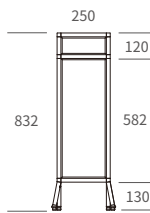

*CBP cube frames

*Width (W) module: 600, 800 & 1000mm

1-Tier Planter Stand

Model No.	D	h	H
PSP-2012	200	120	300
PSP-2512	250	120	300
PSP-3015	300	150	330

2-Tier Planter Stand

Model No.	D	h	B	H
PSP2-2012-40	200	120	364	784
PSP2-2512-45	250	120	414	834
PSP2-3015-45	300	150	414	894

3-Tier Planter Stand

Model No.	D	h	B	H
PSP3-2012-40	200	120	364	1268
PSP3-2512-45	250	120	414	1368
PSP3-3015-45	300	150	414	1458

PCD Cube Planter Modules

*CBP cube frames

*Width (W) module: 600, 800 & 1000mm

PCD2512-83

Cube Planter Frame

*Dimensions: (D) 250 x (H) 832mm

2PCD2512-83-80
(W=1582mm)

PCD3015-86

Cube Planter Frame

*Dimensions: (D) 300 x (H) 862mm

2PCD3015-86-60
(W=1182mm)

Dual-Cube Planter Divider & Metal Mesh Partition

- *CBP cube frames
- *Width (W) module: 800 & 1000mm

Dual-Cube Planter Divider

PSP2D-2012-174

*Dimensions: (D) 200 + 182 x (H) 1748mm

PSP2D-2512-174

*Dimensions: (D) 250 + 232 x (H) 1748mm