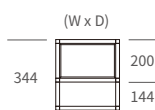

YSC2-4020-84-80
(W. 800mm)

USP Umbrella Stand

- *CBP cube frames
- *Width (W): 200mm

USP2060-PCX

Mobile Umbrella Stand

- *Dimensions: (W) 600 x (D) 200 x (H) 469mm
- *With PCX50 (Ø50mm) castors

USP2040-F

Umbrella Stand

- *Dimensions: (W) 400 x (D) 200 x (H) 532mm
- *With FG18 adjustable glides (+6mm)

2USP2040-F

Umbrella Stand

- *Dimensions: (W) 782 x (D) 200 x (H) 532mm
- *With FG18 adjustable glides (+6mm)

PCU Cube Planter Stand

*CBP cube frames, with FG18 adjustable glides (+6mm)

1-Tier Cube Planter Stand

PCU-2525-34 (W) 250 x (D) 250 x (H) 344mm

PCU-3030-34 (W) 300 x (D) 300 x (H) 344mm

PCU-3030-34

High Cube Planter Stand

PCU-2525-79 (W) 250 x (D) 250 x (H) 794mm

PCU-3030-79 (W) 300 x (D) 300 x (H) 794mm

PCU-2525-79

2-Tier Cube Planter Stand

PCU2-2525-96 (W) 250 x (D) 250 x (H) 958mm

PCU2-3030-96 (W) 300 x (D) 300 x (H) 958mm

PCU2-3030-96

PSP Cube Planter Stand

*CBP cube frames, with 4 slant feet