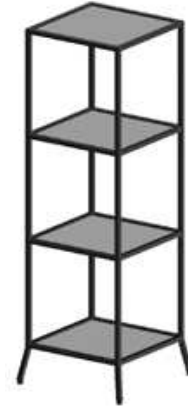

DSL-S3535-35

Model No.	W x D	h	H
DSL-S2525-50	250 x 250	500	632
DSL-S3030-60	300 x 300	600	732
DSL-S3535-35	350 x 350	350	482
DSL-S3535-70	350 x 350	700	832
DSL-S4040-40	400 x 400	400	532
DSL-S4040-80	400 x 400	800	932

DSL2-S

2-Tier Display Stand Frame, freestanding

*With 4 slant feet

DSL2-S3535-35

DSL2-S4040-40

DSL2-S2525-25

DSL2-S3030-45

Model No.	W x D	h	H
DSL2-S2525-50	250 x 250	214	614
DSL2-S3030-30	300 x 300	264	714
DSL2-S3030-45	350 x 350	414	1014
DSL2-S3535-35	350 x 350	314	814
DSL2-S4040-40	400 x 400	364	914

DSL3-S & DHSL3-S Display Stand Frame

*With CHA128 adjustable glides (+6mm)

DSL3-S

3-Tier Display Stand Frame, freestanding

*With 4 slant feet

DSL3-S2525-25

DSL3-S3030-30

DSL3-S3535-35

DSL3-S4040-40

Model No.	W x D	h	H
DSL3-S2525-25	250 x 250	214	846
DSL3-S3030-30	300 x 300	600	996
DSL3-S3535-35	350 x 350	314	1146
DSL3-S4040-40	400 x 400	364	1296

DHSL3-S

3-Tier Display Stand Frame, against wall