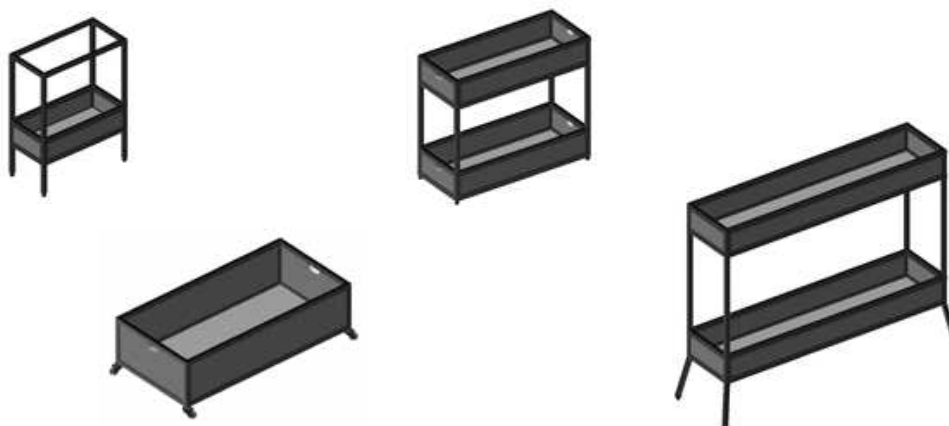

Виды товаров: каркасы для кофейных столиков, каркасы для письменных столов, каркасные системы для выставочных и специальных столов, каркасные системы для выставочных стоек, для подставок для кашпо, для тележек, модули для хранения, модули для стоек для зонтов, модули для цветочных подставок, перегородки из металлической сетки и др.

CUBE18 Display / Trolley / Utility & Planter Stand Frames

商品展示架, 活動推車, 多用途立架及盆栽框架

Display Stand Frames 商品展示架

page 3 - 6

Trolley Frames 推車框架

page 7 - 9

Utility & Planter Stand Frames 多用途立架及盆栽框架

page 10 - 17

DS-S Display Stand Frame

*With AL32 aluminium adjustable glides (+6mm)

*DS-S
Display Stand Frame*

DS-S3535-35

DS-S4040-80

DS-S2525-50

DS-S3030-60

Model No.	W x D	h	H
DS-S2525-50	250 x 250	500	529
DS-S3030-60	300 x 300	600	629
DS-S3535-35	350 x 350	350	379
DS-S3535-70	350 x 350	700	729
DS-S4040-40	400 x 400	400	429
DS-S4040-80	400 x 400	800	829