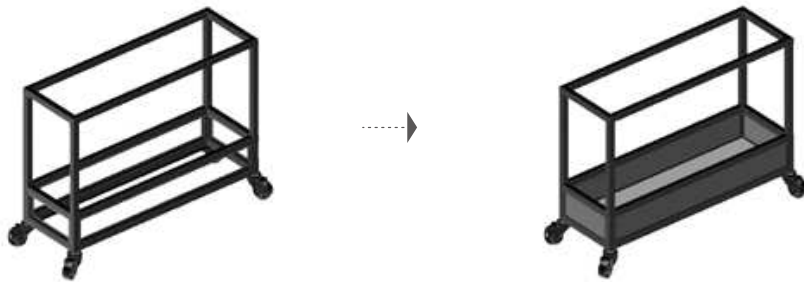

YSC2-4020-84-80
(W. 800mm)

USP Umbrella Stand

- *CBP cube frames
- *Width (W): 200mm

USP2060-PCX

Mobile Umbrella Stand

- *Dimensions: (W) 600 x (D) 200 x (H) 469mm
- *With PCX50 (Ø50mm) castors

USP2040-F

Umbrella Stand

- *Dimensions: (W) 400 x (D) 200 x (H) 532mm
- *With FG18 adjustable glides (+6mm)

2USP2040-F

Umbrella Stand

- *Dimensions: (W) 782 x (D) 200 x (H) 532mm
- *With FG18 adjustable glides (+6mm)

PCU Cube Planter Stand

*CBP cube frames, with FG18 adjustable glides (+6mm)

1-Tier Cube Planter Stand

PCU-2525-34 (W) 250 x (D) 250 x (H) 344mm

PCU-3030-34 (W) 300 x (D) 300 x (H) 344mm

PCU-3030-34

High Cube Planter Stand

PCU-2525-79 (W) 250 x (D) 250 x (H) 794mm