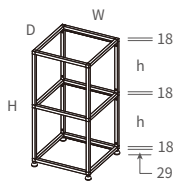

DS-S Display Stand Frame

*With AL32 aluminium adjustable glides (+6mm)

*DS-S
Display Stand Frame*

DS-S3535-35

DS-S4040-80

DS-S2525-50

DS-S3030-60

Model No.	W x D	h	H
DS-S2525-50	250 x 250	500	529
DS-S3030-60	300 x 300	600	629
DS-S3535-35	350 x 350	350	379
DS-S3535-70	350 x 350	700	729
DS-S4040-40	400 x 400	400	429
DS-S4040-80	400 x 400	800	829

*DS2-S
2-Tier Display Stand Frame*

DS2-S3535-35

DS2-S4040-40

DS2-S2525-25

DS2-S3030-45

Model No.	W x D	h	H
DS2-S2525-50	250 x 250	214	511
DS2-S3030-30	300 x 300	264	611
DS2-S3030-45	350 x 350	414	911
DS2-S3535-35	350 x 350	314	711
DS2-S4040-40	400 x 400	364	811

DSL-S3535-35

Model No.	W x D	h	H
DSL-S2525-50	250 x 250	500	632
DSL-S3030-60	300 x 300	600	732
DSL-S3535-35	350 x 350	350	482
DSL-S3535-70	350 x 350	700	832
DSL-S4040-40	400 x 400	400	532
DSL-S4040-80	400 x 400	800	932