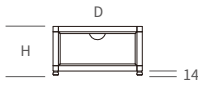

With
2 laminated bottom panels (18mm T.)
8 side panels (8mm T.)

**CTP4545-3
3-Tier Trolley Frame**

*Dimensions: (W) 450 x (D) 450 x (H) 985mm

With
3 laminated bottom panels (18mm T.)
12 side panels (8mm T.)

**CTP4590-3
3-Tier Trolley Frame**

*Dimensions: (W) 900 x (D) 450 x (H) 985mm

With
3 laminated bottom panels (18mm T.)
12 side panels (8mm T.)

TSC Table Storage Cube Modules

- *CBP cube frames, with FG18 adjustable glides (+6mm)
- *Ideal for kitchen counter top & working table
- *Width (W) module: 450 & 600mm

1-Tier Table Storage Cube

TSC-2512 (D) 250 x (H) 134 (120+14)mm

TSC-3015 (D) 300 x (H) 164 (150+14)mm

TSC-3015-60
(W. 600mm)

2TSC-2512-45
(W. 882mm)

1-Tier Table Storage Cube

TSC-2512-14 (D) 250 x (H) 264mm