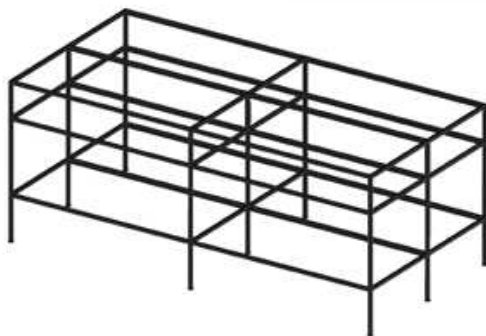

DTF-2-60120

DTF-2-50100

Model No.	D	W
2DTF-2-50100	982 (500 + 482)	1000
2DTF-2-60120	1182 (600 + 582)	1200

2DTF-2
Display Table Frame
*Height: 814mm

2DTF-2-60120

2DTF-2-50100

Model No.	D	W
2DTF-2-50100	982 (500 + 482)	1982 (1000 + 982)
2DTF-2-60120	1182 (600 + 582)	2382 (1200 + 1182)