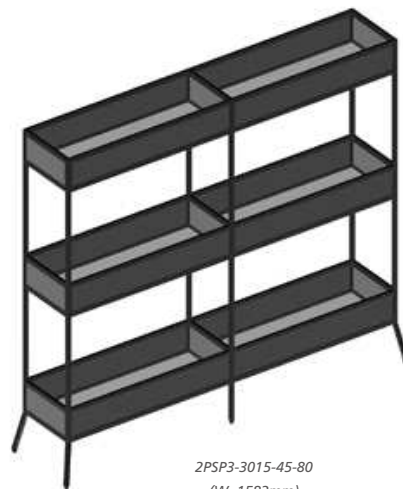

3-Tier Planter Stand

Model No.	D	h	B	H
PSP3-2012-40	200	120	364	1268
PSP3-2512-45	250	120	414	1368
PSP3-3015-45	300	150	414	1458