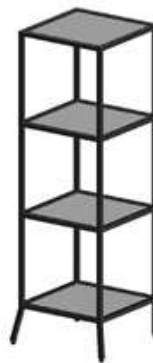

DSL2-S

2-Tier Display Stand Frame, freestanding

*With 4 slant feet

DSL2-S3535-35

DSL2-S4040-40

DSL2-S2525-25

DSL2-S3030-45

Model No.	W x D	h	H
DSL2-S2525-50	250 x 250	214	614
DSL2-S3030-30	300 x 300	264	714
DSL2-S3030-45	350 x 350	414	1014
DSL2-S3535-35	350 x 350	314	814
DSL2-S4040-40	400 x 400	364	914

DSL3-S & DHSL3-S Display Stand Frame

*With CHA128 adjustable glides (+6mm)

DSL3-S

3-Tier Display Stand Frame, freestanding

*With 4 slant feet

DSL3-S2525-25

DSL3-S3030-30

DSL3-S3535-35

DSL3-S4040-40

Model No.	W x D	h	H
DSL3-S2525-25	250 x 250	214	846
DSL3-S3030-30	300 x 300	600	996
DSL3-S3535-35	350 x 350	314	1146
DSL3-S4040-40	400 x 400	364	1296

DHSL3-S

3-Tier Display Stand Frame, against wall

*With 2 slant feet and 2 straight feet

DHSL3-S2525-25

DHSL3-S3030-30

DHSL3-S3535-35

DHSL3-S4040-40

Model No.	W x D	h	H
DHSL3-S2525-25	250 x 250	214	846
DHSL3-S3030-30	300 x 300	600	996
DHSL3-S3535-35	350 x 350	314	1146
DHSL3-S4040-40	400 x 400	364	1296