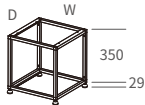

With
 1 top panel
 4 side panels
 1 laminated bottom panel

DSL-T4040P-38

DSL-T6060P-38

DSL-T4080P-38

Model No.	D	W	A
DSL-T4040P-38	400	400	470
DSL-T4080P-38	400	800	870
DSL-T5050P-38	500	500	570
DSL-T50100P-38	500	1000	1070
DSL-T6060P-38	600	600	670
DSL-T60120P-38	600	1200	1170

DS-T Sofa Table Frame

*DS-T
Coffee Table Frame*

- *Height: 379mm
- *With AL32 aluminium adjustable glides (+6mm)

*With
1 top panel
1 laminated shelf panel*

DS-T8080-38

DS-T3535-38

Model No.	D	W
DS-T3535-38	350	350
DS-T4545-38	450	450
DS-T6060-38	600	600
DS-T8080-38	800	800
DS-T100100-38	1000	1000

*DS-T-PCX
Coffee Table Frame*

- *Height: 417mm
- *With PCX50 (Ø50mm) castors

*With
1 top panel
1 laminated shelf panel*

DS-T4545-42PCX

DS-T6060-42PCX

Model No.	D	W
DS-T3535-42PCX	350	350
DS-T4545-42PCX	450	450
DS-T6060-42PCX	600	600
DS-T8080-42PCX	800	800
DS-T100100-42PCX	1000	1000