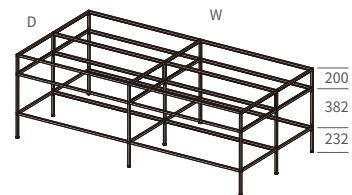

DTF-2-60120

DTF-2-50100

Model No.	D	W
2DTF-2-50100	982 (500 + 482)	1000
2DTF-2-60120	1182 (600 + 582)	1200

2DTF-2
Display Table Frame
*Height: 814mm

2DTF-2-60120

2DTF-2-50100

Model No.	D	W
2DTF-2-50100	982 (500 + 482)	1982 (1000 + 982)
2DTF-2-60120	1182 (600 + 582)	2382 (1200 + 1182)