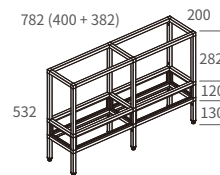

Mobile Toy Storage Cube

*Dimensions: (D) 400 x (H) 250mm

*With SKA35 (Ø35mm) castors

2YSC-4030-40SKA
(W. 782mm)

YSC2-4020-84

2-Tier Toy Storage Cube

*Dimensions: (D) 400 x (H) 844mm

*With slant feet

YSC2-4020-84-80
(W. 800mm)

USP Umbrella Stand

- *CBP cube frames
- *Width (W): 200mm

USP2060-PCX

Mobile Umbrella Stand

- *Dimensions: (W) 600 x (D) 200 x (H) 469mm
- *With PCX50 (Ø50mm) castors

USP2040-F

Umbrella Stand

- *Dimensions: (W) 400 x (D) 200 x (H) 532mm
- *With FG18 adjustable glides (+6mm)

2USP2040-F

Umbrella Stand

- *Dimensions: (W) 782 x (D) 200 x (H) 532mm
- *With FG18 adjustable glides (+6mm)

PCU Cube Planter Stand

*CBP cube frames, with FG18 adjustable glides (+6mm)

1-Tier Cube Planter Stand

PCU-2525-34 (W) 250 x (D) 250 x (H) 344mm

PCU-3030-34 (W) 300 x (D) 300 x (H) 344mm

PCU-3030-34

High Cube Planter Stand

PCU-2525-79 (W) 250 x (D) 250 x (H) 794mm