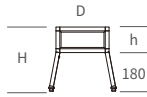

PCU-3030-79 (W) 300 x (D) 300 x (H) 794mm

PCU-2525-79

2-Tier Cube Planter Stand

PCU2-2525-96 (W) 250 x (D) 250 x (H) 958mm

PCU2-3030-96 (W) 300 x (D) 300 x (H) 958mm

PCU2-3030-96

PSP Cube Planter Stand

*CBP cube frames, with 4 slant feet

1-Tier Cube Planter Stand

PSP-2525-30

PSP-3030-33

Model No.	W x D	h	H
PSP-2525-30	250 x 250	120	300
PSP-3030-33	300 x 300	150	330

2-Tier Cube Planter Stand

PSP2-2525-83

PSP2-3030-89

Model No.	W x D	h	H
PSP2-2525-83	250 x 250	120	834
PSP2-3030-89	300 x 300	150	894

DXH Planter Stand

*With CHA128 adjustable glides (+6mm)

DXH28-60

DXH38-60

DXH38-80

Model No.	DX	h	H
DXH28-60	282	582	824
DXH28-80	282	782	1024
DXH38-60	382	582	824
DXH38-80	382	782	1024

PSP Planter Stand Modules

*CBP cube frames

*Width (W) module: 600, 800 & 1000mm

1-Tier Planter Stand

Model No.	D	h	H
PSP-2012	200	120	300
PSP-2512	250	120	300
PSP-3015	300	150	330

2-Tier Planter Stand

Model No.	D	h	B	H
PSP2-2012-40	200	120	364	784
PSP2-2512-45	250	120	414	834
PSP2-3015-45	300	150	414	894