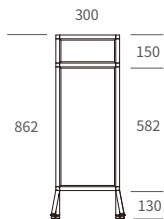

*CBP cube frames

*Width (W) module: 600, 800 & 1000mm

1-Tier Planter Stand

Model No.	D	h	H
PSP-2012	200	120	300
PSP-2512	250	120	300
PSP-3015	300	150	330

2-Tier Planter Stand

Model No.	D	h	B	H
PSP2-2012-40	200	120	364	784
PSP2-2512-45	250	120	414	834
PSP2-3015-45	300	150	414	894

3-Tier Planter Stand

Model No.	D	h	B	H
PSP3-2012-40	200	120	364	1268
PSP3-2512-45	250	120	414	1368
PSP3-3015-45	300	150	414	1458

PCD Cube Planter Modules

*CBP cube frames

*Width (W) module: 600, 800 & 1000mm

PCD2512-83

Cube Planter Frame

*Dimensions: (D) 250 x (H) 832mm

2PCD2512-83-80
(W=1582mm)

PCD3015-86

Cube Planter Frame

*Dimensions: (D) 300 x (H) 862mm

2PCD3015-86-60
(W=1182mm)

Dual-Cube Planter Divider & Metal Mesh Partition

- *CBP cube frames
- *Width (W) module: 800 & 1000mm

Dual-Cube Planter Divider

PSP2D-2012-174

*Dimensions: (D) 200 + 182 x (H) 1748mm

PSP2D-2512-174

*Dimensions: (D) 250 + 232 x (H) 1748mm