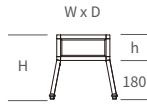

- *Dimensions: (W) 400 x (D) 200 x (H) 532mm
- *With FG18 adjustable glides (+6mm)

2USP2040-F

Umbrella Stand

- *Dimensions: (W) 782 x (D) 200 x (H) 532mm
- *With FG18 adjustable glides (+6mm)

PCU Cube Planter Stand

*CBP cube frames, with FG18 adjustable glides (+6mm)

1-Tier Cube Planter Stand

PCU-2525-34 (W) 250 x (D) 250 x (H) 344mm

PCU-3030-34 (W) 300 x (D) 300 x (H) 344mm

PCU-3030-34

High Cube Planter Stand

PCU-2525-79 (W) 250 x (D) 250 x (H) 794mm

PCU-3030-79 (W) 300 x (D) 300 x (H) 794mm

PCU-2525-79

2-Tier Cube Planter Stand

PCU2-2525-96 (W) 250 x (D) 250 x (H) 958mm

PCU2-3030-96 (W) 300 x (D) 300 x (H) 958mm

PCU2-3030-96

PSP Cube Planter Stand

*CBP cube frames, with 4 slant feet

1-Tier Cube Planter Stand

PSP-2525-30

PSP-3030-33

Model No.	W x D	h	H
PSP-2525-30	250 x 250	120	300
PSP-3030-33	300 x 300	150	330

2-Tier Cube Planter Stand

PSP2-2525-83

PSP2-3030-89

Model No.	W x D	h	H
PSP2-2525-83	250 x 250	120	834
PSP2-3030-89	300 x 300	150	894