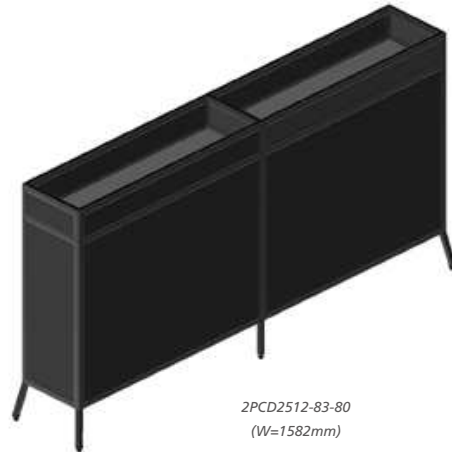

PCD Cube Planter Modules

*CBP cube frames

*Width (W) module: 600, 800 & 1000mm

PCD2512-83

Cube Planter Frame

*Dimensions: (D) 250 x (H) 832mm

2PCD2512-83-80
(W=1582mm)