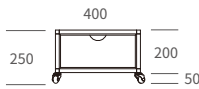

TSC-3015-14 (D) 300 x (H) 294mm

TSC-3015-14-60
(W. 600mm)

TSC2-2512

2-Tier Table Storage Cube

*Dimensions: (D) 250 x (H) 518mm

TSC2-2512-60
(W. 600mm)

2TSC2-2512-45
(W. 882mm)

YSC Toy Storage Cube Modules

*CBP cube frames

*Width (W) module: 400, 600 & 800mm

YSC-4020-SKA

Mobile Toy Storage Cube

*Dimensions: (D) 400 x (H) 250mm

*With SKA35 (Ø35mm) castors

YSC-4020-80SKA
(W. 800mm)

YSC-4030-SKA

Mobile Toy Storage Cube

*Dimensions: (D) 400 x (H) 250mm

*With SKA35 (Ø35mm) castors

2YSC-4030-40SKA
(W. 782mm)

YSC2-4020-84

2-Tier Toy Storage Cube

*Dimensions: (D) 400 x (H) 844mm

*With slant feet