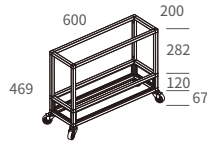

Mobile Toy Storage Cube

*Dimensions: (D) 400 x (H) 250mm

*With SKA35 (Ø35mm) castors

2YSC-4030-40SKA
(W. 782mm)

YSC2-4020-84

2-Tier Toy Storage Cube

*Dimensions: (D) 400 x (H) 844mm

*With slant feet

YSC2-4020-84-80
(W. 800mm)

USP Umbrella Stand

- *CBP cube frames
- *Width (W): 200mm

USP2060-PCX

Mobile Umbrella Stand

- *Dimensions: (W) 600 x (D) 200 x (H) 469mm
- *With PCX50 (Ø50mm) castors

USP2040-F

Umbrella Stand

- *Dimensions: (W) 400 x (D) 200 x (H) 532mm
- *With FG18 adjustable glides (+6mm)

2USP2040-F

Umbrella Stand

- *Dimensions: (W) 782 x (D) 200 x (H) 532mm
- *With FG18 adjustable glides (+6mm)

PCU Cube Planter Stand

*CBP cube frames, with FG18 adjustable glides (+6mm)

1-Tier Cube Planter Stand

PCU-2525-34 (W) 250 x (D) 250 x (H) 344mm

PCU-3030-34 (W) 300 x (D) 300 x (H) 344mm

PCU-3030-34

High Cube Planter Stand

PCU-2525-79 (W) 250 x (D) 250 x (H) 794mm