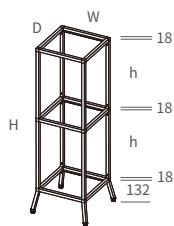

DSL2-S

2-Tier Display Stand Frame, freestanding

*With 4 slant feet

DSL2-S3535-35