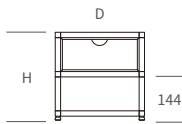

**CTP4590-3
3-Tier Trolley Frame**

*Dimensions: (W) 900 x (D) 450 x (H) 985mm

With
3 laminated bottom panels (18mm T.)
12 side panels (8mm T.)

TSC Table Storage Cube Modules

- *CBP cube frames, with FG18 adjustable glides (+6mm)
- *Ideal for kitchen counter top & working table
- *Width (W) module: 450 & 600mm

1-Tier Table Storage Cube

TSC-2512 (D) 250 x (H) 134 (120+14)mm

TSC-3015 (D) 300 x (H) 164 (150+14)mm

TSC-3015-60
(W. 600mm)

2TSC-2512-45
(W. 882mm)

1-Tier Table Storage Cube

TSC-2512-14 (D) 250 x (H) 264mm

TSC-3015-14 (D) 300 x (H) 294mm

TSC-3015-14-60
(W. 600mm)

TSC2-2512

2-Tier Table Storage Cube

*Dimensions: (D) 250 x (H) 518mm

TSC2-2512-60
(W. 600mm)

2TSC2-2512-45
(W. 882mm)

YSC Toy Storage Cube Modules