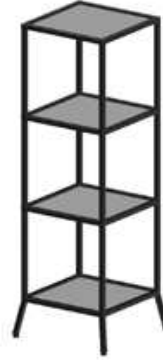

DSL-S & DSL2-S Display Stand Frame

*With CHA128 adjustable glides (+6mm)

DSL-S

Display Stand Frame, freestanding

*With 4 slant feet

DSL-S3535-70

DSL-S4040-40

DSL-S2525-50

DSL2-S

2-Tier Display Stand Frame, freestanding

*With 4 slant feet

DSL2-S3535-35

DSL2-S4040-40

DSL2-S2525-25

DSL2-S3030-45

Model No.	W x D	h	H
DSL2-S2525-50	250 x 250	214	614
DSL2-S3030-30	300 x 300	264	714
DSL2-S3030-45	350 x 350	414	1014
DSL2-S3535-35	350 x 350	314	814
DSL2-S4040-40	400 x 400	364	914

DSL3-S & DHSL3-S Display Stand Frame

*With CHA128 adjustable glides (+6mm)

DSL3-S

3-Tier Display Stand Frame, freestanding

*With 4 slant feet

DSL3-S2525-25

DSL3-S3030-30

DSL3-S3535-35

DSL3-S4040-40

Model No.	W x D	h	H
DSL3-S2525-25	250 x 250	214	846
DSL3-S3030-30	300 x 300	600	996
DSL3-S3535-35	350 x 350	314	1146
DSL3-S4040-40	400 x 400	364	1296

DHSL3-S

3-Tier Display Stand Frame, against wall