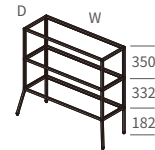

Model No.	D	W
CTF2-35100	350	1000
CTF2-40100	400	1000