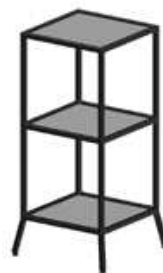

*DS2-S
2-Tier Display Stand Frame*

DS2-S3535-35

DS2-S4040-40

DS2-S2525-25

DS2-S3030-45

Model No.	W x D	h	H
DS2-S2525-50	250 x 250	214	511
DS2-S3030-30	300 x 300	264	611
DS2-S3030-45	350 x 350	414	911
DS2-S3535-35	350 x 350	314	711
DS2-S4040-40	400 x 400	364	811

DSL-S & DSL2-S Display Stand Frame

*With CHA128 adjustable glides (+6mm)

DSL-S

Display Stand Frame, freestanding

*With 4 slant feet

DSL-S3535-70

DSL-S4040-40

DSL-S2525-50

DSL-S3535-35

Model No.	W x D	h	H
DSL-S2525-50	250 x 250	500	632
DSL-S3030-60	300 x 300	600	732
DSL-S3535-35	350 x 350	350	482
DSL-S3535-70	350 x 350	700	832
DSL-S4040-40	400 x 400	400	532
DSL-S4040-80	400 x 400	800	932

DSL2-S

2-Tier Display Stand Frame, freestanding

*With 4 slant feet

DSL2-S3535-35

DSL2-S4040-40

DSL2-S2525-25

DSL2-S3030-45

Model No.	W x D	h	H
DSL2-S2525-50	250 x 250	214	614
DSL2-S3030-30	300 x 300	264	714
DSL2-S3030-45	350 x 350	414	1014
DSL2-S3535-35	350 x 350	314	814
DSL2-S4040-40	400 x 400	364	914