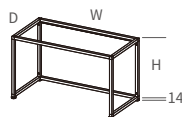

Model No.	D	W	H
DT-3060-35	300	600	350
DT-3570-40	350	700	400
DT-4080-45	400	800	450