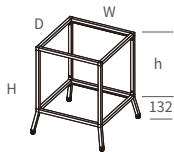

DS-S Display Stand Frame

*With AL32 aluminium adjustable glides (+6mm)

*DS-S
Display Stand Frame*

DS-S3535-35

DS-S4040-80

DS-S2525-50

DS-S3030-60

Model No.	W x D	h	H
DS-S2525-50	250 x 250	500	529
DS-S3030-60	300 x 300	600	629
DS-S3535-35	350 x 350	350	379
DS-S3535-70	350 x 350	700	729
DS-S4040-40	400 x 400	400	429
DS-S4040-80	400 x 400	800	829

*DS2-S
2-Tier Display Stand Frame*

DS2-S3535-35

DS2-S4040-40

DS2-S2525-25

DS2-S3030-45

Model No.	W x D	h	H
DS2-S2525-50	250 x 250	214	511
DS2-S3030-30	300 x 300	264	611
DS2-S3030-45	350 x 350	414	911
DS2-S3535-35	350 x 350	314	711
DS2-S4040-40	400 x 400	364	811

DSL-S & DSL2-S Display Stand Frame

*With CHA128 adjustable glides (+6mm)

DSL-S

Display Stand Frame, freestanding

*With 4 slant feet

DSL-S3535-70

DSL-S4040-40

DSL-S2525-50

DSL-S3535-35

Model No.	W x D	h	H
DSL-S2525-50	250 x 250	500	632
DSL-S3030-60	300 x 300	600	732
DSL-S3535-35	350 x 350	350	482
DSL-S3535-70	350 x 350	700	832
DSL-S4040-40	400 x 400	400	532
DSL-S4040-80	400 x 400	800	932