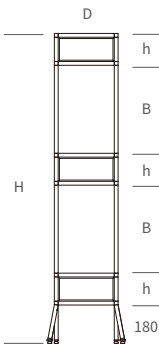

3-Tier Planter Stand

Model No.	D	h	B	H
PSP3-2012-40	200	120	364	1268
PSP3-2512-45	250	120	414	1368
PSP3-3015-45	300	150	414	1458