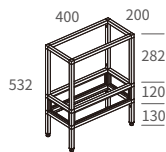

Mobile Toy Storage Cube

*Dimensions: (D) 400 x (H) 250mm

*With SKA35 (Ø35mm) castors

2YSC-4030-40SKA
(W. 782mm)

YSC2-4020-84

2-Tier Toy Storage Cube

*Dimensions: (D) 400 x (H) 844mm

*With slant feet

YSC2-4020-84-80
(W. 800mm)

USP Umbrella Stand

- *CBP cube frames
- *Width (W): 200mm

USP2060-PCX

Mobile Umbrella Stand

- *Dimensions: (W) 600 x (D) 200 x (H) 469mm
- *With PCX50 (Ø50mm) castors

USP2040-F

Umbrella Stand

- *Dimensions: (W) 400 x (D) 200 x (H) 532mm
- *With FG18 adjustable glides (+6mm)

2USP2040-F

Umbrella Stand

- *Dimensions: (W) 782 x (D) 200 x (H) 532mm
- *With FG18 adjustable glides (+6mm)

PCU Cube Planter Stand

*CBP cube frames, with FG18 adjustable glides (+6mm)

1-Tier Cube Planter Stand

PCU-2525-34 (W) 250 x (D) 250 x (H) 344mm

PCU-3030-34 (W) 300 x (D) 300 x (H) 344mm

PCU-3030-34

High Cube Planter Stand

PCU-2525-79 (W) 250 x (D) 250 x (H) 794mm