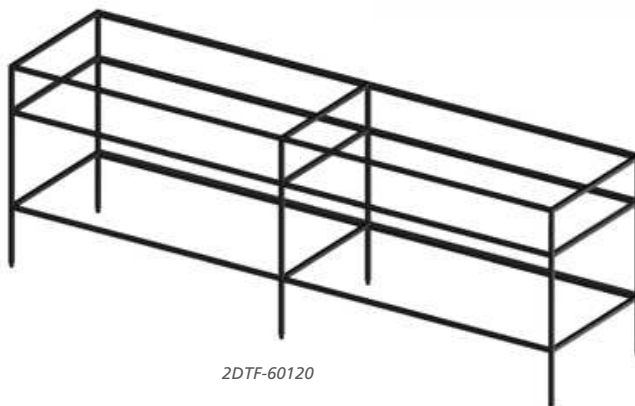

2DTF-50100

2DTF-60120

Model No.	D	W
2DTF-50100	500	1982 (1000 + 982)
2DTF-60120	600	2382 (1200 + 1182)