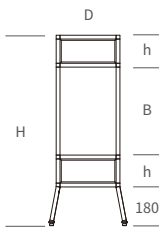

*CBP cube frames

*Width (W) module: 600, 800 & 1000mm

1-Tier Planter Stand

Model No.	D	h	H
PSP-2012	200	120	300
PSP-2512	250	120	300
PSP-3015	300	150	330

2-Tier Planter Stand

Model No.	D	h	B	H
PSP2-2012-40	200	120	364	784
PSP2-2512-45	250	120	414	834
PSP2-3015-45	300	150	414	894

PCD2512-83

Cube Planter Frame

*Dimensions: (D) 250 x (H) 832mm

2PCD2512-83-80
(W=1582mm)

PCD3015-86

Cube Planter Frame

*Dimensions: (D) 300 x (H) 862mm

2PCD3015-86-60
(W=1182mm)