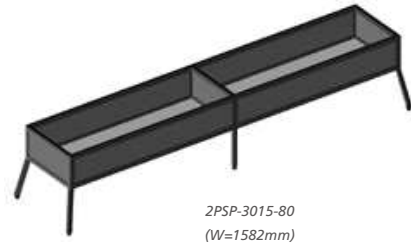

1-Tier Cube Planter Stand

PSP-2525-30

PSP-3030-33

Model No.	W x D	h	H
PSP-2525-30	250 x 250	120	300
PSP-3030-33	300 x 300	150	330

2-Tier Cube Planter Stand

PSP2-2525-83

PSP2-3030-89

Model No.	W x D	h	H
PSP2-2525-83	250 x 250	120	834
PSP2-3030-89	300 x 300	150	894

DXH Planter Stand

*With CHA128 adjustable glides (+6mm)

DXH28-60

DXH38-60

DXH38-80

Model No.	DX	h	H
DXH28-60	282	582	824
DXH28-80	282	782	1024
DXH38-60	382	582	824
DXH38-80	382	782	1024

PSP Planter Stand Modules

*CBP cube frames

*Width (W) module: 600, 800 & 1000mm

1-Tier Planter Stand

Model No.	D	h	H
PSP-2012	200	120	300
PSP-2512	250	120	300
PSP-3015	300	150	330

2-Tier Planter Stand

Model No.	D	h	B	H
PSP2-2012-40	200	120	364	784
PSP2-2512-45	250	120	414	834
PSP2-3015-45	300	150	414	894