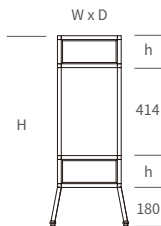

- *Dimensions: (W) 400 x (D) 200 x (H) 532mm
- *With FG18 adjustable glides (+6mm)

2USP2040-F

Umbrella Stand

- *Dimensions: (W) 782 x (D) 200 x (H) 532mm
- *With FG18 adjustable glides (+6mm)

PCU Cube Planter Stand

*CBP cube frames, with FG18 adjustable glides (+6mm)

1-Tier Cube Planter Stand

PCU-2525-34 (W) 250 x (D) 250 x (H) 344mm

PCU-3030-34 (W) 300 x (D) 300 x (H) 344mm

PCU-3030-34

High Cube Planter Stand

PCU-2525-79 (W) 250 x (D) 250 x (H) 794mm

PCU-3030-79 (W) 300 x (D) 300 x (H) 794mm

PCU-2525-79

2-Tier Cube Planter Stand

PCU2-2525-96 (W) 250 x (D) 250 x (H) 958mm

PCU2-3030-96 (W) 300 x (D) 300 x (H) 958mm

PCU2-3030-96

PSP Cube Planter Stand

*CBP cube frames, with 4 slant feet

1-Tier Cube Planter Stand

PSP-2525-30

PSP-3030-33

Model No.	W x D	h	H
PSP-2525-30	250 x 250	120	300
PSP-3030-33	300 x 300	150	330

2-Tier Cube Planter Stand

PSP2-2525-83

PSP2-3030-89

Model No.	W x D	h	H
PSP2-2525-83	250 x 250	120	834
PSP2-3030-89	300 x 300	150	894