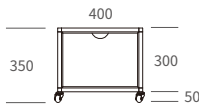

TSC-3015-14 (D) 300 x (H) 294mm

TSC-3015-14-60
(W. 600mm)

TSC2-2512

2-Tier Table Storage Cube

*Dimensions: (D) 250 x (H) 518mm

TSC2-2512-60
(W. 600mm)

2TSC2-2512-45
(W. 882mm)

YSC Toy Storage Cube Modules

*CBP cube frames

*Width (W) module: 400, 600 & 800mm

YSC-4020-SKA

Mobile Toy Storage Cube

*Dimensions: (D) 400 x (H) 250mm

*With SKA35 (Ø35mm) castors

YSC-4020-80SKA
(W. 800mm)

YSC-4030-SKA

Mobile Toy Storage Cube

*Dimensions: (D) 400 x (H) 250mm

*With SKA35 (Ø35mm) castors

2YSC-4030-40SKA
(W. 782mm)

YSC2-4020-84

2-Tier Toy Storage Cube

*Dimensions: (D) 400 x (H) 844mm

*With slant feet

YSC2-4020-84-80
(W. 800mm)

USP Umbrella Stand

- *CBP cube frames
- *Width (W): 200mm

USP2060-PCX

Mobile Umbrella Stand

- *Dimensions: (W) 600 x (D) 200 x (H) 469mm
- *With PCX50 (Ø50mm) castors

USP2040-F

Umbrella Stand