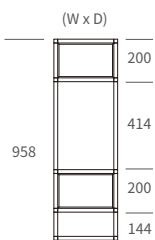

- *Dimensions: (W) 400 x (D) 200 x (H) 532mm
- *With FG18 adjustable glides (+6mm)

2USP2040-F

Umbrella Stand

- *Dimensions: (W) 782 x (D) 200 x (H) 532mm
- *With FG18 adjustable glides (+6mm)

PCU Cube Planter Stand

*CBP cube frames, with FG18 adjustable glides (+6mm)

1-Tier Cube Planter Stand

PCU-2525-34 (W) 250 x (D) 250 x (H) 344mm

PCU-3030-34 (W) 300 x (D) 300 x (H) 344mm

PCU-3030-34

High Cube Planter Stand

PCU-2525-79 (W) 250 x (D) 250 x (H) 794mm

PCU-3030-79 (W) 300 x (D) 300 x (H) 794mm

PCU-2525-79

2-Tier Cube Planter Stand

PCU2-2525-96 (W) 250 x (D) 250 x (H) 958mm

PCU2-3030-96 (W) 300 x (D) 300 x (H) 958mm

PCU2-3030-96

PSP Cube Planter Stand

*CBP cube frames, with 4 slant feet

1-Tier Cube Planter Stand

PSP-2525-30

PSP-3030-33

Model No.	W x D	h	H
PSP-2525-30	250 x 250	120	300
PSP-3030-33	300 x 300	150	330

2-Tier Cube Planter Stand

PSP2-2525-83

PSP2-3030-89

Model No.	W x D	h	H
PSP2-2525-83	250 x 250	120	834
PSP2-3030-89	300 x 300	150	894