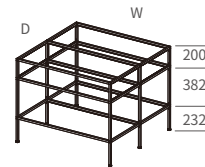

Model No.	D	W
2DTF-2-50100	982 (500 + 482)	1000
2DTF-2-60120	1182 (600 + 582)	1200

2DTF-2
Display Table Frame
*Height: 814mm