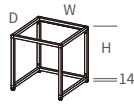

Square Side Table Frame

*With CHA222 adjustable glides

DT-3535-35

DT-4545-45

(Overlay top panel)

DT-4040-40

Model No.	D	W	H
DT-3535-35	350	350	350
DT-4040-40	400	400	400
DT-4545-45	450	450	450

Oblong Side Table Frame