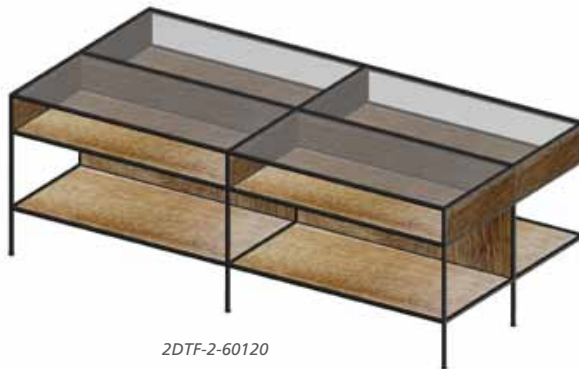

DTF-2-60120

DTF-2-50100

Model No.	D	W
2DTF-2-50100	982 (500 + 482)	1000
2DTF-2-60120	1182 (600 + 582)	1200

2DTF-2
Display Table Frame
*Height: 814mm

2DTF-2-60120

2DTF-2-50100

Model No.	D	W
2DTF-2-50100	982 (500 + 482)	1982 (1000 + 982)
2DTF-2-60120	1182 (600 + 582)	2382 (1200 + 1182)