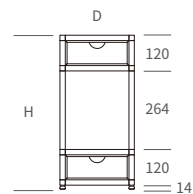

**CTP4590-3
3-Tier Trolley Frame**

*Dimensions: (W) 900 x (D) 450 x (H) 985mm

With
3 laminated bottom panels (18mm T.)
12 side panels (8mm T.)

TSC Table Storage Cube Modules

- *CBP cube frames, with FG18 adjustable glides (+6mm)
- *Ideal for kitchen counter top & working table
- *Width (W) module: 450 & 600mm

1-Tier Table Storage Cube

TSC-2512 (D) 250 x (H) 134 (120+14)mm

TSC-3015 (D) 300 x (H) 164 (150+14)mm

TSC-3015-60
(W. 600mm)

2TSC-2512-45
(W. 882mm)

1-Tier Table Storage Cube

TSC-2512-14 (D) 250 x (H) 264mm

TSC-3015-14 (D) 300 x (H) 294mm

TSC-3015-14-60
(W. 600mm)

TSC2-2512

2-Tier Table Storage Cube

*Dimensions: (D) 250 x (H) 518mm

TSC2-2512-60
(W. 600mm)

2TSC2-2512-45
(W. 882mm)

YSC Toy Storage Cube Modules

*CBP cube frames

*Width (W) module: 400, 600 & 800mm

YSC-4020-SKA

Mobile Toy Storage Cube

*Dimensions: (D) 400 x (H) 250mm

*With SKA35 (Ø35mm) castors

YSC-4020-80SKA
(W. 800mm)

YSC-4030-SKA