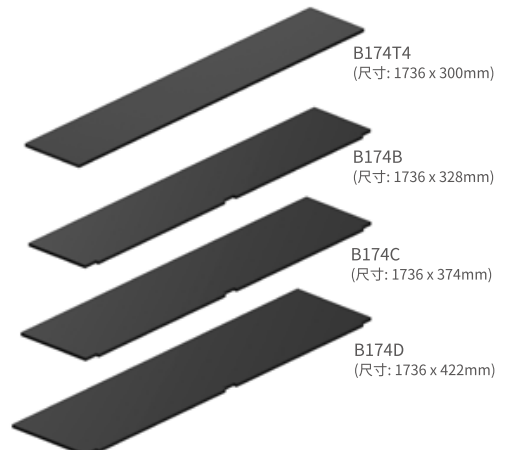

BSF4-PL174 四層板組

*4片/組, 長度 173.6公分