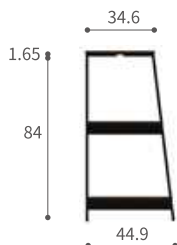

### BSF 鋁合金層架

\* 靠牆式斜坡層架, 二種長度: 90 & 173.6公分

\* 黑色粉體烤漆 (NK)

(單位: 公分)

BSF3-RK 三層架

BSF4-RK 四層架

BSF5-RK 五層架