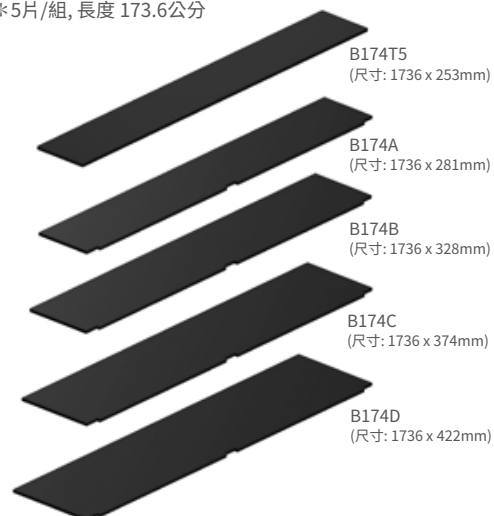

### BSF4-PL174 四層板組

\*4片/組, 長度 173.6公分

**B-FRAME Shelf Rack 層架系列****BSF5-PL90 五層板組**

\*5片/組, 長度 90公分

**BSF5-PL174 五層板組**

\*5片/組, 長度 173.6公分

BSF3 / 4 / 5 層架完整品 (BSF3 / 4 / 5-RK 鋁層架與 BSF3 / 4 / 5-PL 層板之結合)

BSF3-90NKWL (黑/胡桃木)  
(BSF3-RK90NK + BSF3-PL90WL)BSF4-90NKBK (全黑色)  
(BSF4-RK90NK + BSF4-PL90BK)BSF5-90NKWL (黑/胡桃木)  
(BSF5-RK90NK + BSF5-PL90WL)BSF3-174NKBK (全黑色)  
(BSF3-RK174NK + BSF3-PL174BK)BSF4-174NKBK (全黑色)  
(BSF4-RK174NK + BSF4-PL174BK)BSF5-174NKWL (黑/胡桃木)  
(BSF5-RK174NK + BSF5-PL174WL)