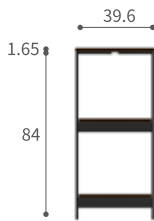

U-FRAME Shelf Rack 層架系列

USF 鋁合金層架

*適合於工作室、廚房及商業 / 辦公空間之優質層架, 二種長度: 80 & 160公分

*鐵灰色粉體烤漆 (IY)

(單位: 公分)

USF3-RK 三層架