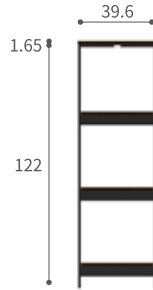

### USF 鋁合金層架

\*適合於工作室、廚房及商業 / 辦公空間之優質層架, 二種長度: 80 & 160公分

\*鐵灰色粉體烤漆 (IY)

(單位: 公分)

USF3-RK 三層架

USF4-RK 四層架

USF5-RK 五層架

### USF3-RK80-IY 三層鋁架

\*尺寸: (長) 79.6 x (寬) 39.6 x (高) 84公分