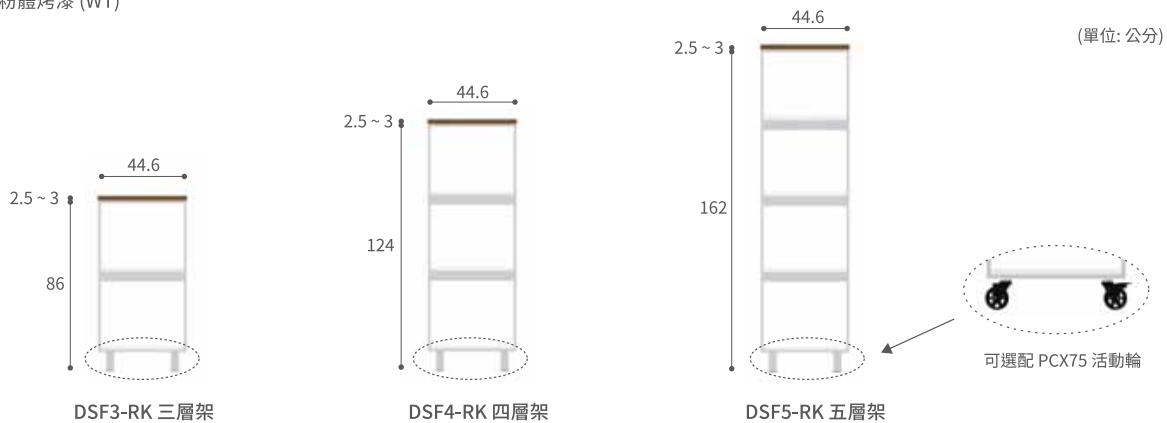

# Технические характеристики на каркасные системы (стеллажи)

КОМПАНИИ **Four Winds**

### DSF 鋁合金層架

\*適合於廚房之料理檯, 置物架及商業空間用之展示架

\*二種長度: 90 & 173.6公分, 層架底部可選擇鋁腳(Ø4.2x10公分) 或 PCX75 活動輪 (Ø7.5x9.8公分)

\*白色粉體烤漆 (WT)