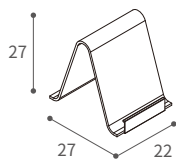

SHF-BK22 Double-Side A4 Book Stand 雙面置書座

尺寸: (長) 22 x (寬) 27 x (高) 27公分

SHF-BK22-WK
(橡木貼面)