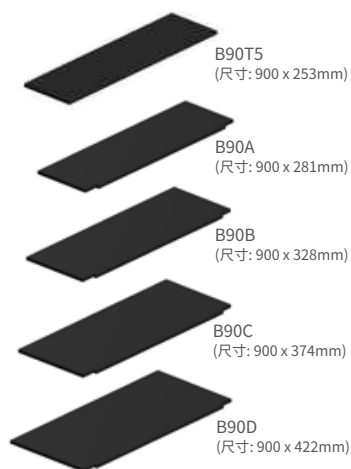

### BSF4-PL90 四層板組

\*4片/組, 長度 90公分

### BSF4-PL174 四層板組

\*4片/組, 長度 173.6公分

**B-FRAME Shelf Rack 層架系列****BSF5-PL90 五層板組**

\*5片/組, 長度 90公分

**BSF5-PL174 五層板組**

\*5片/組, 長度 173.6公分

BSF3 / 4 / 5 層架完整品 (BSF3 / 4 / 5-RK 鋁層架與 BSF3 / 4 / 5-PL 層板之結合)

BSF3-90NKWL (黑/胡桃木)  
(BSF3-RK90NK + BSF3-PL90WL)BSF4-90NKBK (全黑色)  
(BSF4-RK90NK + BSF4-PL90BK)BSF5-90NKWL (黑/胡桃木)  
(BSF5-RK90NK + BSF5-PL90WL)BSF3-174NKBK (全黑色)  
(BSF3-RK174NK + BSF3-PL174BK)BSF4-174NKBK (全黑色)  
(BSF4-RK174NK + BSF4-PL174BK)BSF5-174NKWL (黑/胡桃木)  
(BSF5-RK174NK + BSF5-PL174WL)