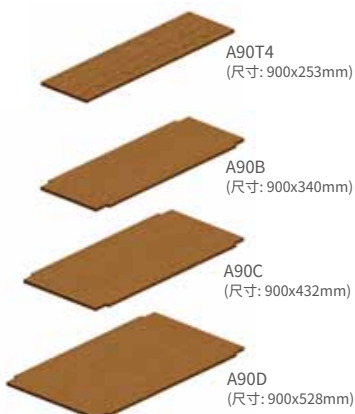

ASF4-PL90 四層板組

*4片/組, 長度 90公分