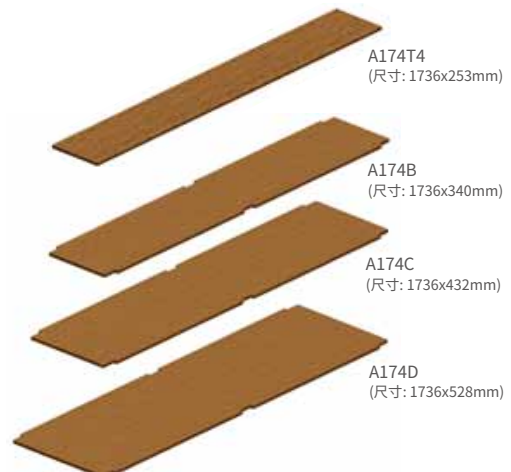

ASF4-PL174 四層板組

*4片/組, 長度 173.6公分