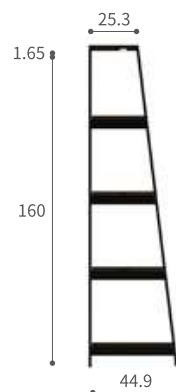

### BSF 鋁合金層架

\* 靠牆式斜坡層架, 二種長度: 90 & 173.6公分

\* 黑色粉體烤漆 (NK)

(單位: 公分)

BSF3-RK 三層架

BSF4-RK 四層架

BSF5-RK 五層架

### BSF3-RK90-NK 三層鋁架

\* 尺寸: (長) 89.6 x (寬) 34.6 / 44.9 x (高) 84公分