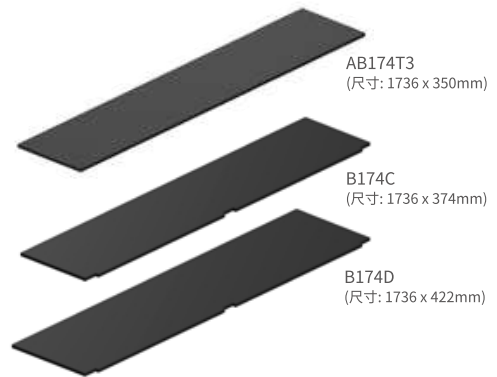

BSF3-PL174 三層板組

*3片/組, 長度 173.6公分