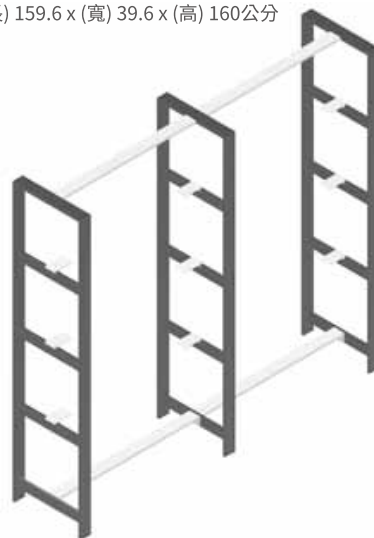

USF5-RK160-IY 五層鋁架

*尺寸: (長) 159.6 x (寬) 39.6 x (高) 160公分