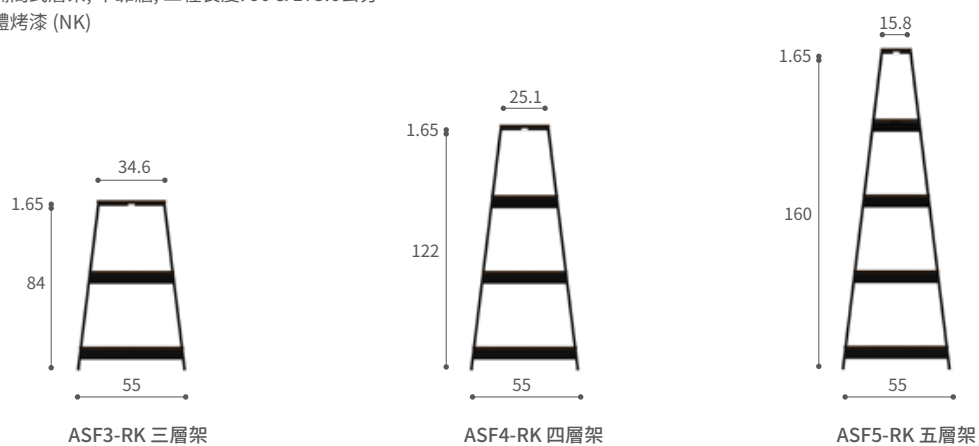

A-FRAME Shelf Rack 層架系列

ASF 鋁合金層架

*適合當隔間式層架, 不靠牆, 二種長度: 90 & 173.6公分

*黑色粉體烤漆 (NK)

(單位: 公分)