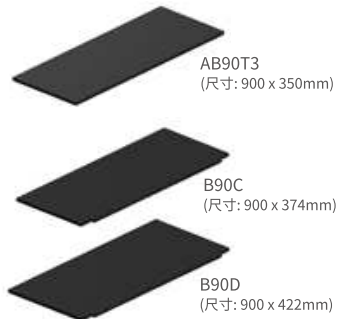

BSF3-PL90 三層板組

*3片/組, 長度 90公分