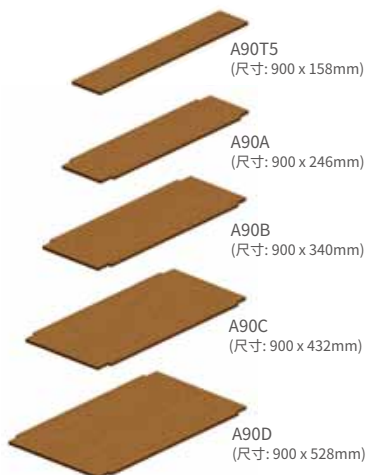

D-FRAME Shelf Rack 層架系列

ASF5-PL90 五層板組

*5片/組, 長度 90公分