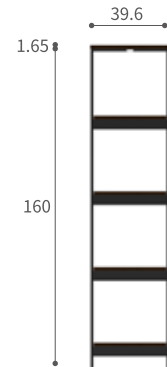

### USF 鋁合金層架

\*適合於工作室、廚房及商業 / 辦公空間之優質層架, 二種長度: 80 & 160公分

\*鐵灰色粉體烤漆 (IY)

(單位: 公分)

USF3-RK 三層架

USF4-RK 四層架

USF5-RK 五層架

### USF3-RK80-IY 三層鋁架

\*尺寸: (長) 79.6 x (寬) 39.6 x (高) 84公分

### USF3-RK160-IY 三層鋁架

\*尺寸: (長) 159.6 x (寬) 39.6 x (高) 84公分