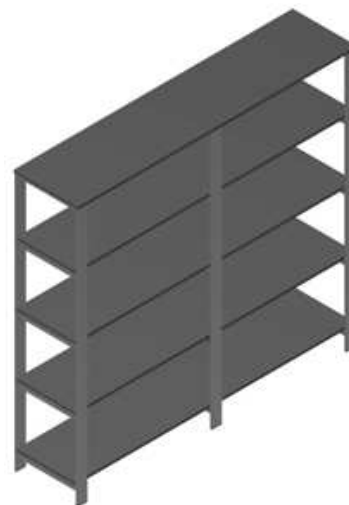

USF5-160IY (全鐵灰色)
(USF5-RK160IY + USF-T160-PLIY
+ USF5-S160-PLIY)