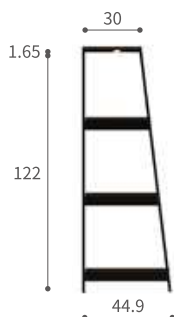

### BSF 鋁合金層架

\* 靠牆式斜坡層架, 二種長度: 90 & 173.6公分

\* 黑色粉體烤漆 (NK)

(單位: 公分)

BSF3-RK 三層架

BSF4-RK 四層架

BSF5-RK 五層架

### BSF3-RK90-NK 三層鋁架

\* 尺寸: (長) 89.6 x (寬) 34.6 / 44.9 x (高) 84公分