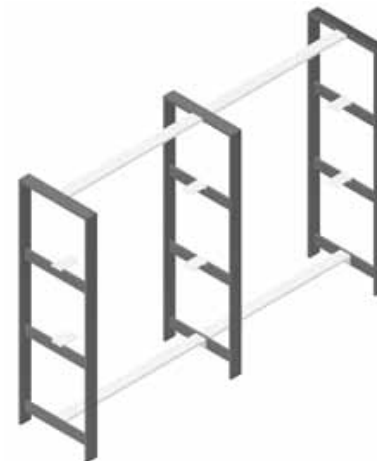

USF4-RK160-IY 四層鋁架

*尺寸: (長) 159.6 x (寬) 39.6 x (高) 122公分