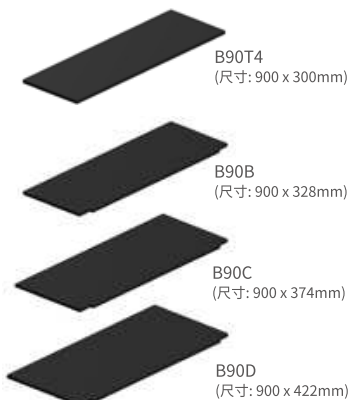

BSF4-PL90 四層板組

*4片/組, 長度 90公分