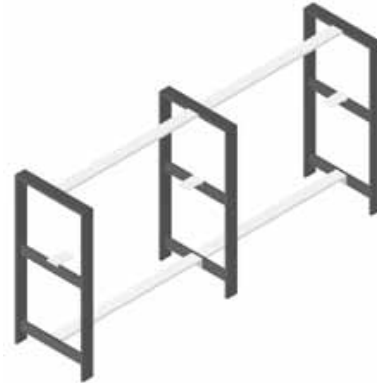

USF3-RK160-IY 三層鋁架

*尺寸: (長) 159.6 x (寬) 39.6 x (高) 84公分