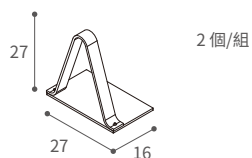

曲木書架及置書座 Bendwood Book Stand

*7mm 厚曲木, 白橡木 (WK) 或胡桃木 (WL) 貼面, in oak or walnut veneer

(單位: 公分)

SHF-BK4 Lateral Book Stand 單側書架

尺寸: (長) 16 x (寬) 27 x (高) 27公分

SHF-BK4-WK
(橡木貼面)