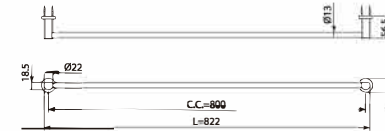

DI-TB60 Di Towel Bar Holder Di 單桿浴巾架, 62公分長

• Size (LxWxH)= 622x56.5x35mm

• C.C.=600mm

DI-TB80 Di Towel Bar Holder Di 單桿浴巾架, 82公分長

• Size (LxWxH)= 822x56.5x35mm

• C.C.=800mm

DI-2TB60 Di Twin Towel Bar Holder Di 雙桿浴巾架, 62公分長

• Size (LxWxH)= 622x102.5x35mm

• C.C.=600mm

Di Bathroom & Interior Hardware Di 衛浴及室內裝潢五金配件

- Solid aluminium formed by CNC machining CNC 銑車床加工鋁合金件
- Match color of pure white (porcelain look) and bright silver anodized (NB) 瓷白色烤漆及亮銀陽極處理