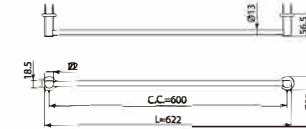

DI-TB60 Di Towel Bar Holder Di 單桿浴巾架, 62公分長

• Size (LxWxH)= 622x56.5x35mm

• C.C.=600mm

DI-TB80 Di Towel Bar Holder Di 單桿浴巾架, 82公分長

• Size (LxWxH)= 822x56.5x35mm

• C.C.=800mm

DI-2TB60 Di Twin Towel Bar Holder Di 雙桿浴巾架, 62公分長

• Size (LxWxH)= 622x102.5x35mm

• C.C.=600mm

Di Bathroom & Interior Hardware Di 衛浴及室內裝潢五金配件

- Solid aluminium formed by CNC machining CNC 銑車床加工鋁合金件
- Match color of pure white (porcelain look) and bright silver anodized (NB) 瓷白色烤漆及亮銀陽極處理