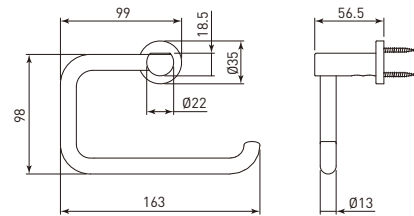

DI-TB60 Di Towel Bar Holder Di 單桿浴巾架, 62公分長

• Size (LxWxH)= 622x56.5x35mm

• C.C.=600mm

DI-TB80 Di Towel Bar Holder Di 單桿浴巾架, 82公分長

• Size (LxWxH)= 822x56.5x35mm

• C.C.=800mm

DI-2TB60 Di Twin Towel Bar Holder Di 雙桿浴巾架, 62公分長

• Size (LxWxH)= 622x102.5x35mm

• C.C.=600mm

Di Bathroom & Interior Hardware Di 衛浴及室內裝潢五金配件

- Solid aluminium formed by CNC machining CNC 銑車床加工鋁合金件
- Match color of pure white (porcelain look) and bright silver anodized (NB) 瓷白色烤漆及亮銀陽極處理

Di Towel Holder Di 毛巾架

DI-TH11L left hand 左側

DI-TH11R right hand 右側

- Size: 163x98x56.5mm
- Color: glazed pure white / bright silver (瓷白 / 亮銀)

DI-TH11L

DI-TH11R

DI-TH11R

DI-TH11L

- Size: 560x35x135mm
- C.C.=480mm
- All glazed pure white (全瓷白)

DI-TSR48 Di Towel Shelf Di 置物及浴巾架, 50公分寬

- Size: 502x35x239mm
- C.C.=480mm
- All glazed pure white (全瓷白)

DI-TSR60 Di Towel Shelf Di 置物及浴巾架, 62公分寬