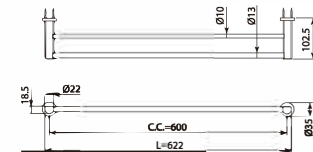

DI-TB60 Di Towel Bar Holder Di 單桿浴巾架, 62公分長

• Size (LxWxH)= 622x56.5x35mm

• C.C.=600mm

DI-TB80 Di Towel Bar Holder Di 單桿浴巾架, 82公分長

• Size (LxWxH)= 822x56.5x35mm

• C.C.=800mm

DI-2TB60 Di Twin Towel Bar Holder Di 雙桿浴巾架, 62公分長

• Size (LxWxH)= 622x102.5x35mm

• C.C.=600mm

Di Bathroom & Interior Hardware Di 衛浴及室內裝潢五金配件

- Solid aluminium formed by CNC machining CNC 銑車床加工鋁合金件
- Match color of pure white (porcelain look) and bright silver anodized (NB) 瓷白色烤漆及亮銀陽極處理